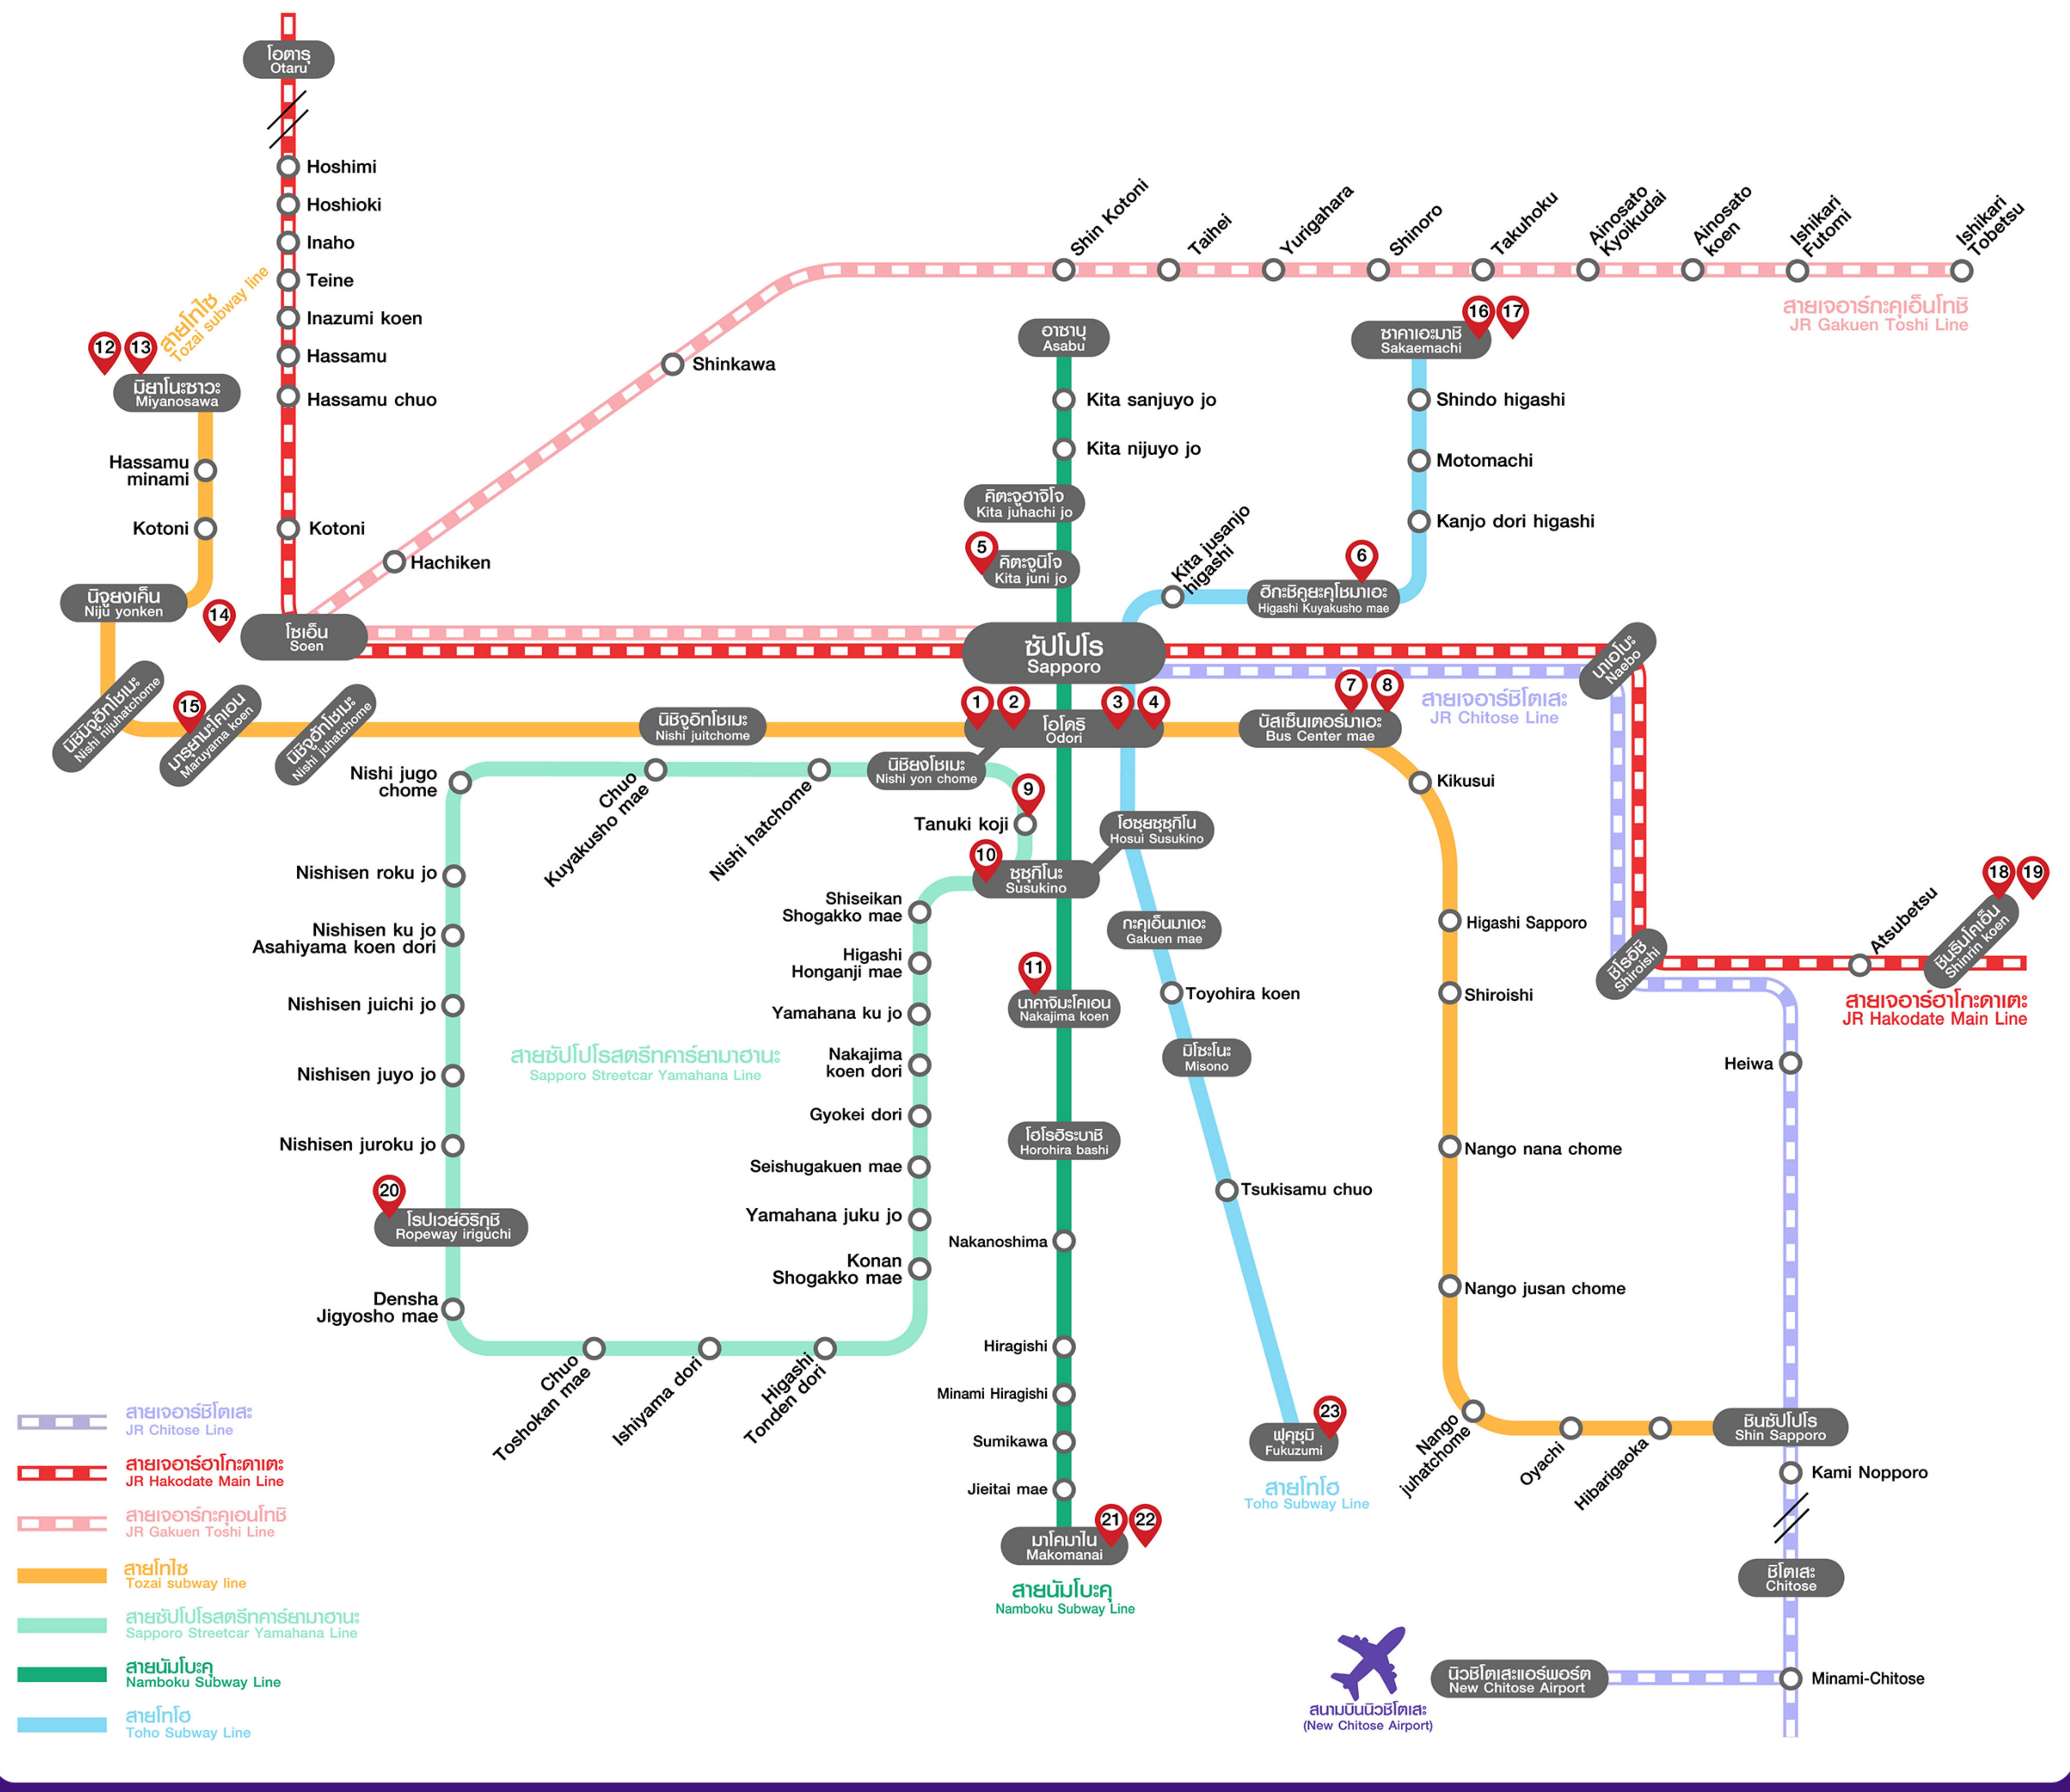

แผนที่รถไฟพร้อมสถานที่ท่องเที่ยวแนะนำในซัปโปโร (SAPPORO)

- | | |
|---|---|
| <p>1 Clock tower
http://sapporoshi-tokeidai.jp/english/</p> <p>3 Odori park
http://www.sapporo-park.or.jp/odori/en/</p> <p>5 Hokkaido university
http://www.sapporo.travel/find/history/hokkaido_university/?lang=th</p> <p>7 Sapporo Factory
https://sapporofactory.jp.e.acw.hp.transer.com/</p> <p>9 Tanuki Koji Shopping Arcade
https://tanukikoji.or.jp/</p> <p>11 Nakajima park
http://www.sapporo-park.or.jp/nakajima/?page_id=8032</p> <p>13 Maeda Forest park
https://www.jnto.or.th/newsletter/sapporo-park/</p> <p>15 Maruyama Zoo
https://www.japan.travel/en/spot/2213/</p> <p>17 Sapporo Satoland
http://www.sapporo.travel/find/recreational/satoland/?lang=th</p> <p>19 Hokkaido Museum
http://www.hm.pref.hokkaido.lg.jp/en/</p> <p>21 Takino Suzuran Hillside National Park
https://www.jnto.or.th/newsletter/sapporo-park/</p> <p>23 Sapporo Hitsujigaoka observation hill
https://www.hitsujigaoka.jp/?lang=en_US#googtrans(ja en)</p> | <p>2 TV tower
http://www.tv-tower.co.jp/thai/</p> <p>4 Sapporo Underground Shopping Centre Aurora Town
https://www.sapporo-chikagai.jp/</p> <p>6 Sapporo Beer Museum
https://www.sapporo-bier-garten.jp/global/thai.html</p> <p>8 Nijo Market
https://nijomarket.com/</p> <p>10 Susukino area
https://www.japan.travel/en/spot/550/</p> <p>12 Shiroi Koibito Park
http://www.shiroikoibitopark.jp/thai/</p> <p>14 Crab market
https://www.jyogaichiba.com/sapporo-central-wholesale-market-crab-market</p> <p>16 Moerenuma Park
https://www.jnto.or.th/newsletter/sapporo-park/</p> <p>18 Nature Park Nopporo Shinrin koen
http://www.sapporo.travel/find/nature-and-parks/nopporo_forest_park/?lang=th</p> <p>20 Mt. Moiwa
http://moiwa.sapporo-dc.co.jp/</p> <p>22 Ishiyama ryokuchi
http://www.mit-ueki.com/language_en.html</p> |
|---|---|

ข้อมูล ณ เดือนมีนาคม 2019

Japan National Tourism Organization
องค์การส่งเสริมการท่องเที่ยวแห่งประเทศไทย